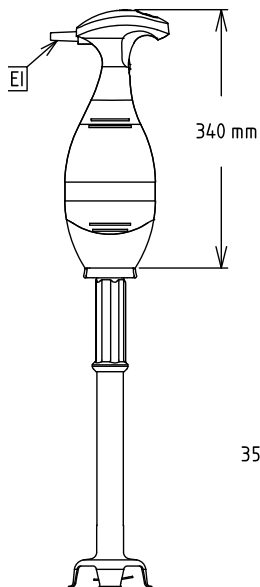

Sida

EI = Elektrisk anslutning

Topp

Elektricitet

Spänning:

600377 (BP6555)

220-240 V/1 ph/50/60 Hz

600384 (BP6565)

220-240 V/1 ph/50/60 Hz

Effekt, max:

0.65 kW

Total watt:

0.65 kW

Kapacitet

Kapacitet (upp till):

600377 (BP6555)

220 Litre

600384 (BP6565)

240 Litre

Viktig information

Yttermått, bredd

138 mm

Yttermått, djup

120 mm

Yttermått, höjd

600377 (BP6555)

865 mm

600384 (BP6565)

965 mm

Fraktvikt:

600377 (BP6555)

5.77 kg

600384 (BP6565)

5.96 kg