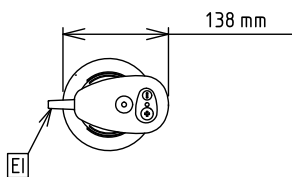

Front

Sida

EI = Elektrisk anslutning

Topp

#### Yttermått, bredd

138 mm